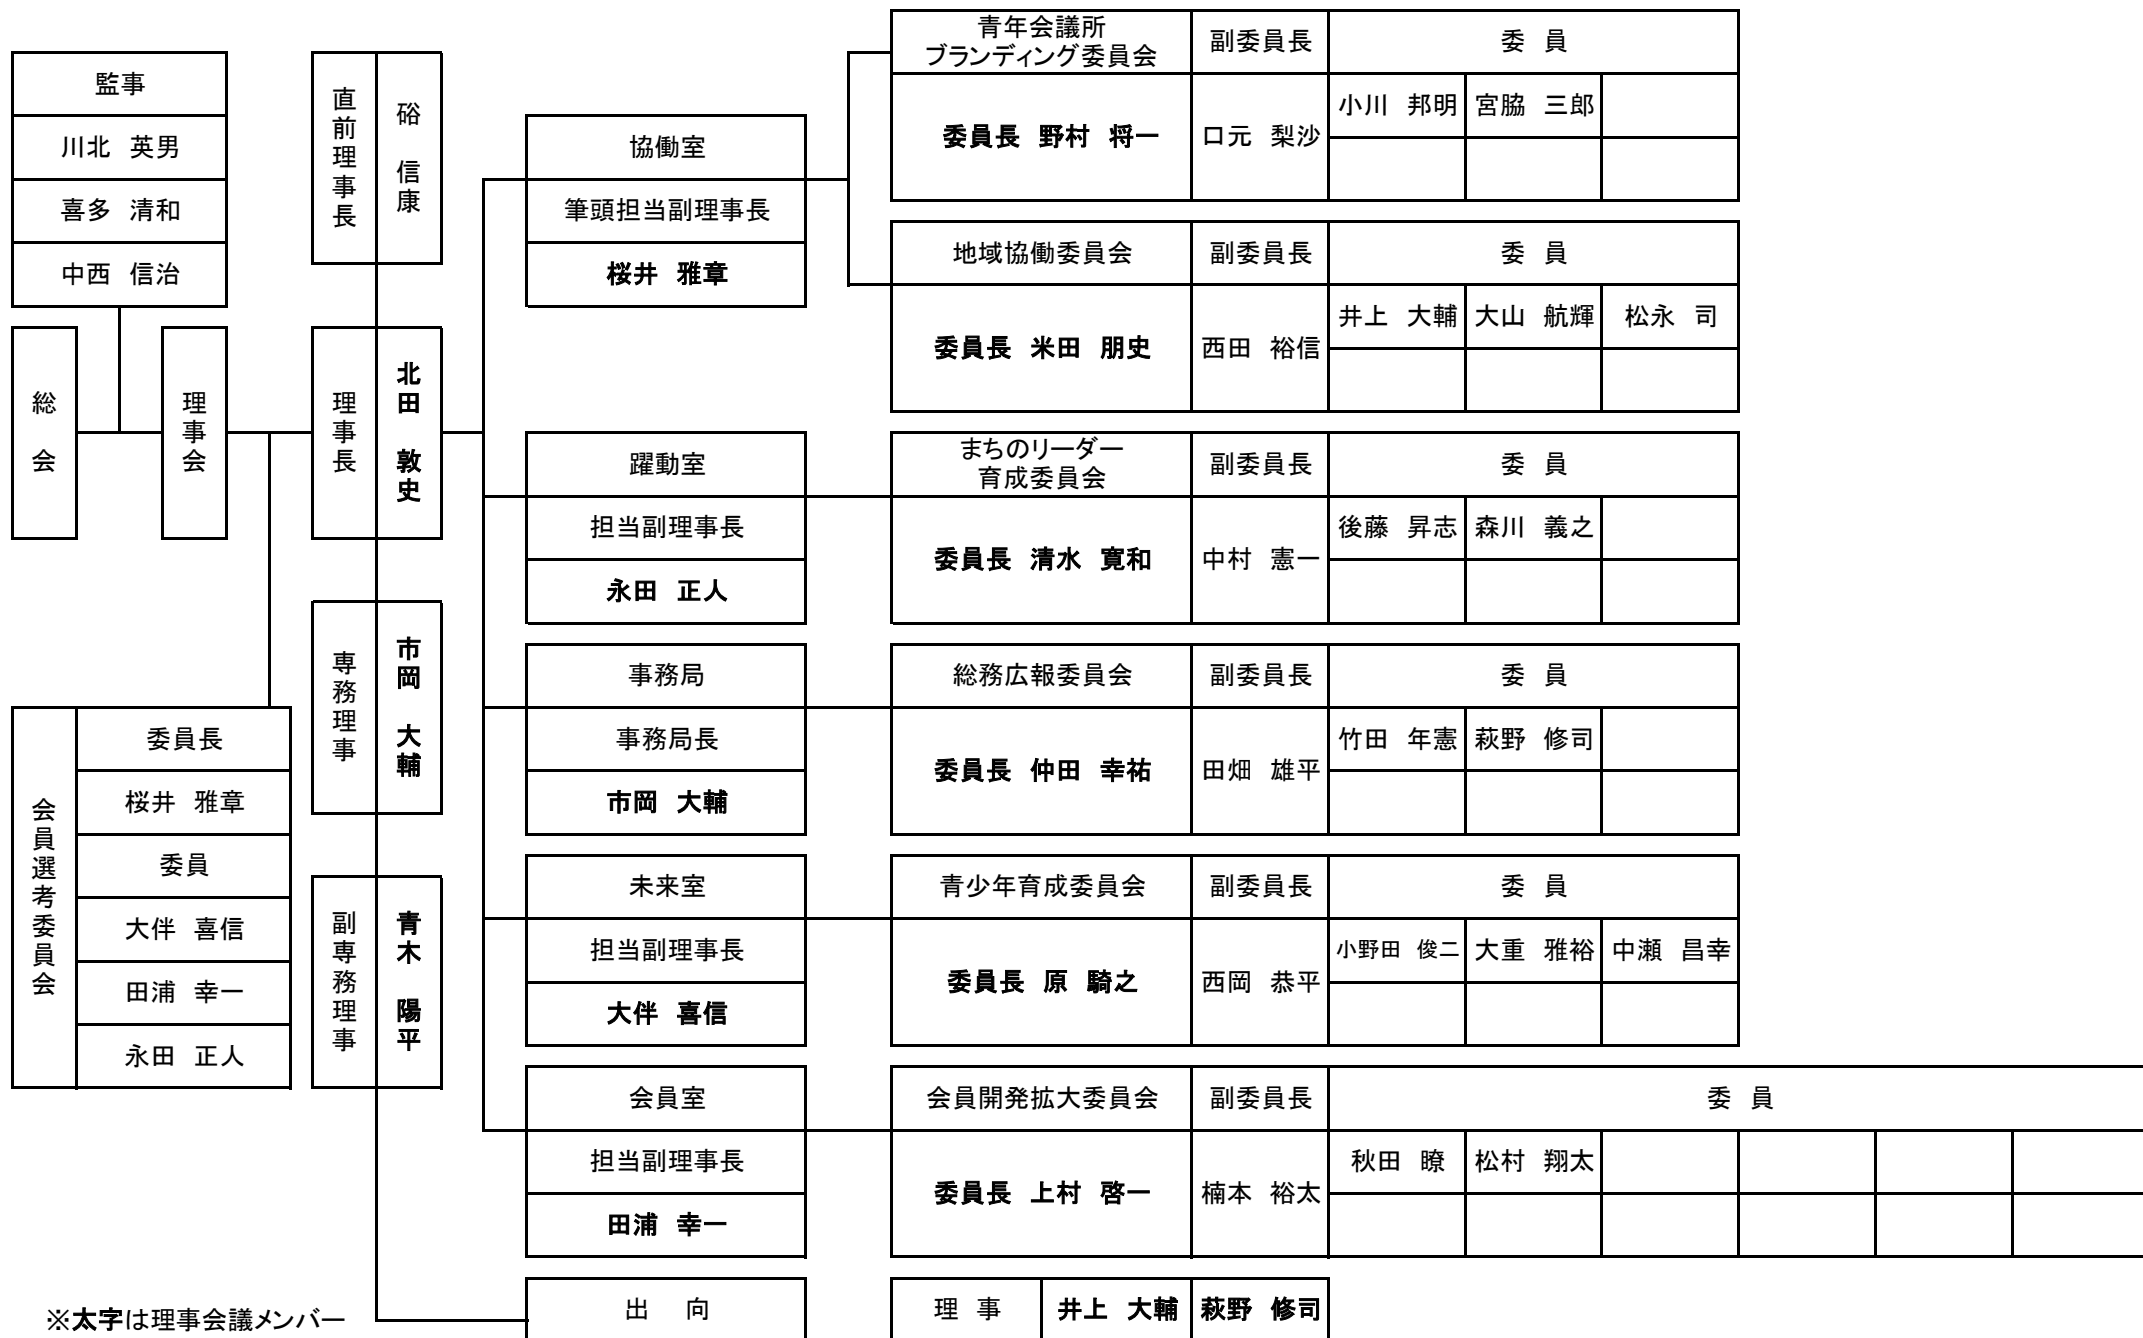

2017年度組織図

32名中理事15名

※太字は理事会議メンバー